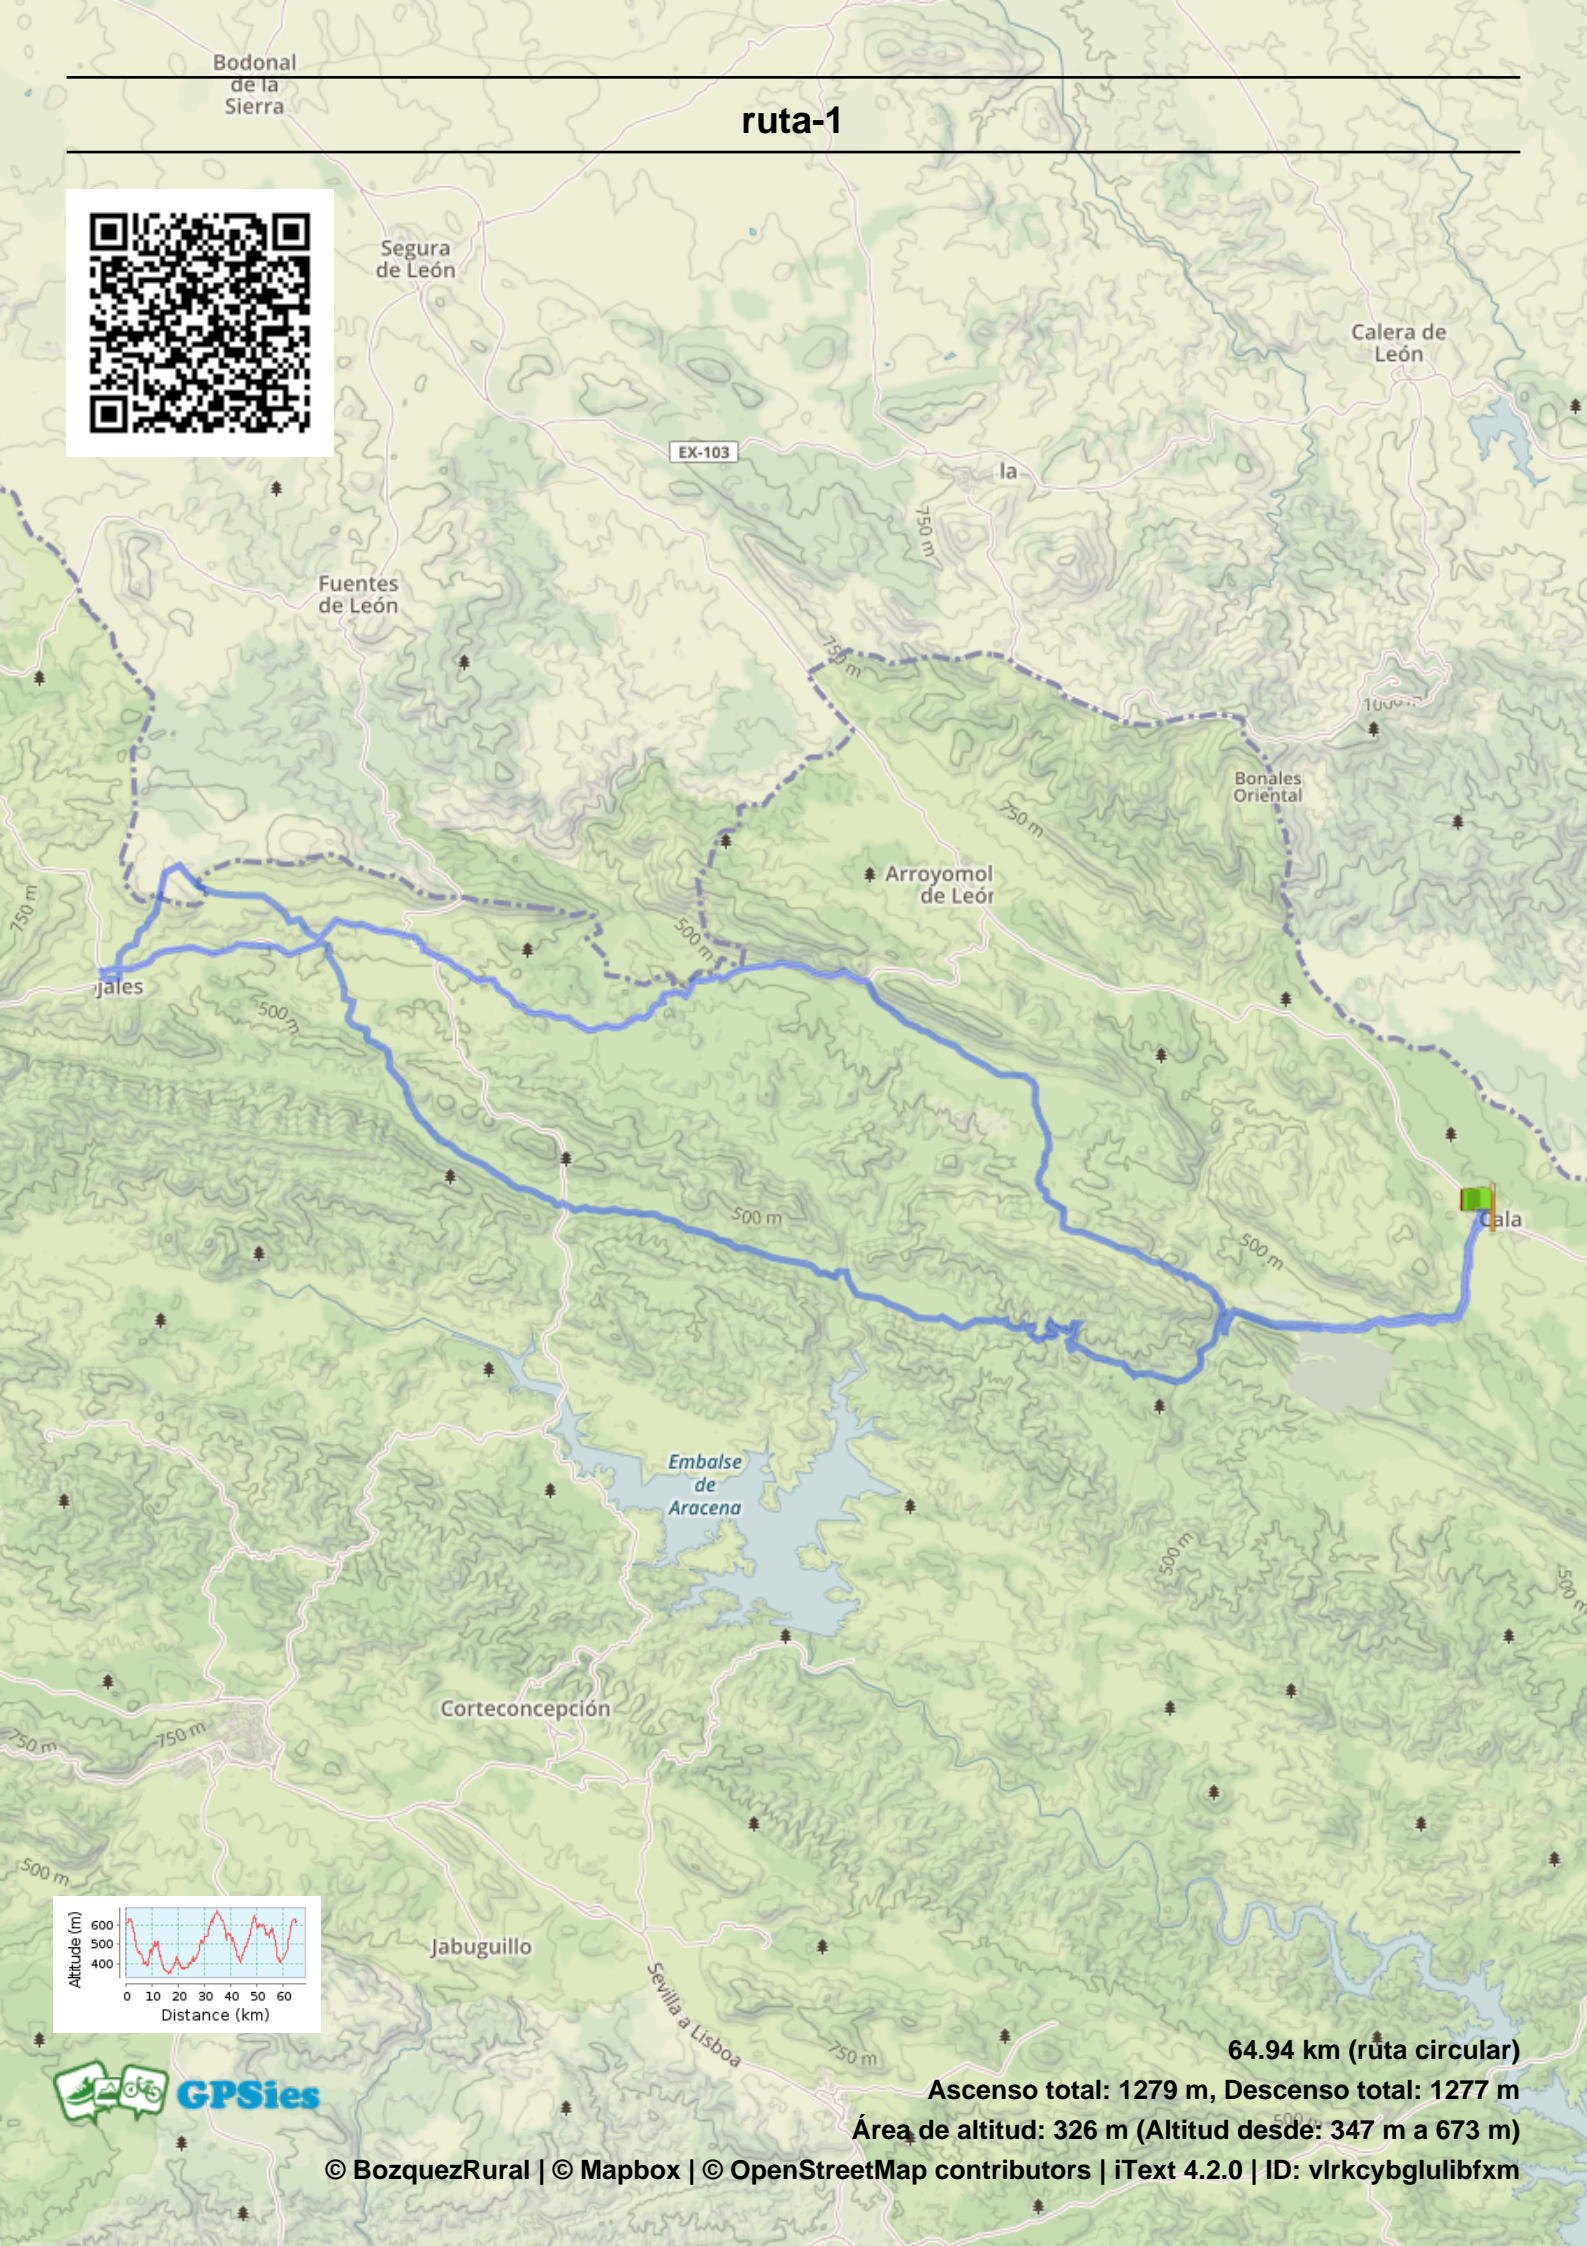

Bodonal de la Sierra

ruta-1

64.94 km (ruta circular)

Ascenso total: 1279 m, Descenso total: 1277 m

Área de altitud: 326 m (Altitud desde: 347 m a 673 m)