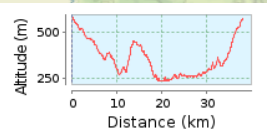

Ruta-13

N-435

N-433

Sevilla a Lisboa

37.96 km (ruta circular)

Ascenso total: 821 m, Descenso total: 823 m

Área de altitud: 348 m (Altitud desde: 236 m a 584 m)

© BoquezRural | © Mapbox | © OpenStreetMap contributors | iTText 4.2.0 | ID: ykoyfmujqzsrsh