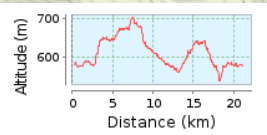

Ruta-15

Carboneras

Corteconcepción

Puerto Moral

Valdezufre

21.11 km (ruta circular)

Ascenso total: 306 m, Descenso total: 306 m

Área de altitud: 169 m (Altitud desde: 535 m a 704 m)