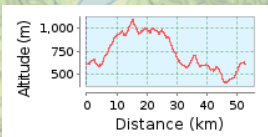

Cabeza la Vaca

EX-103

Ruta-2

52.99 km (ruta circular)

Ascenso total: 1256 m, Descenso total: 1258 m

Área de altitud: 695 m (Altitud desde: 403 m a 1098 m)