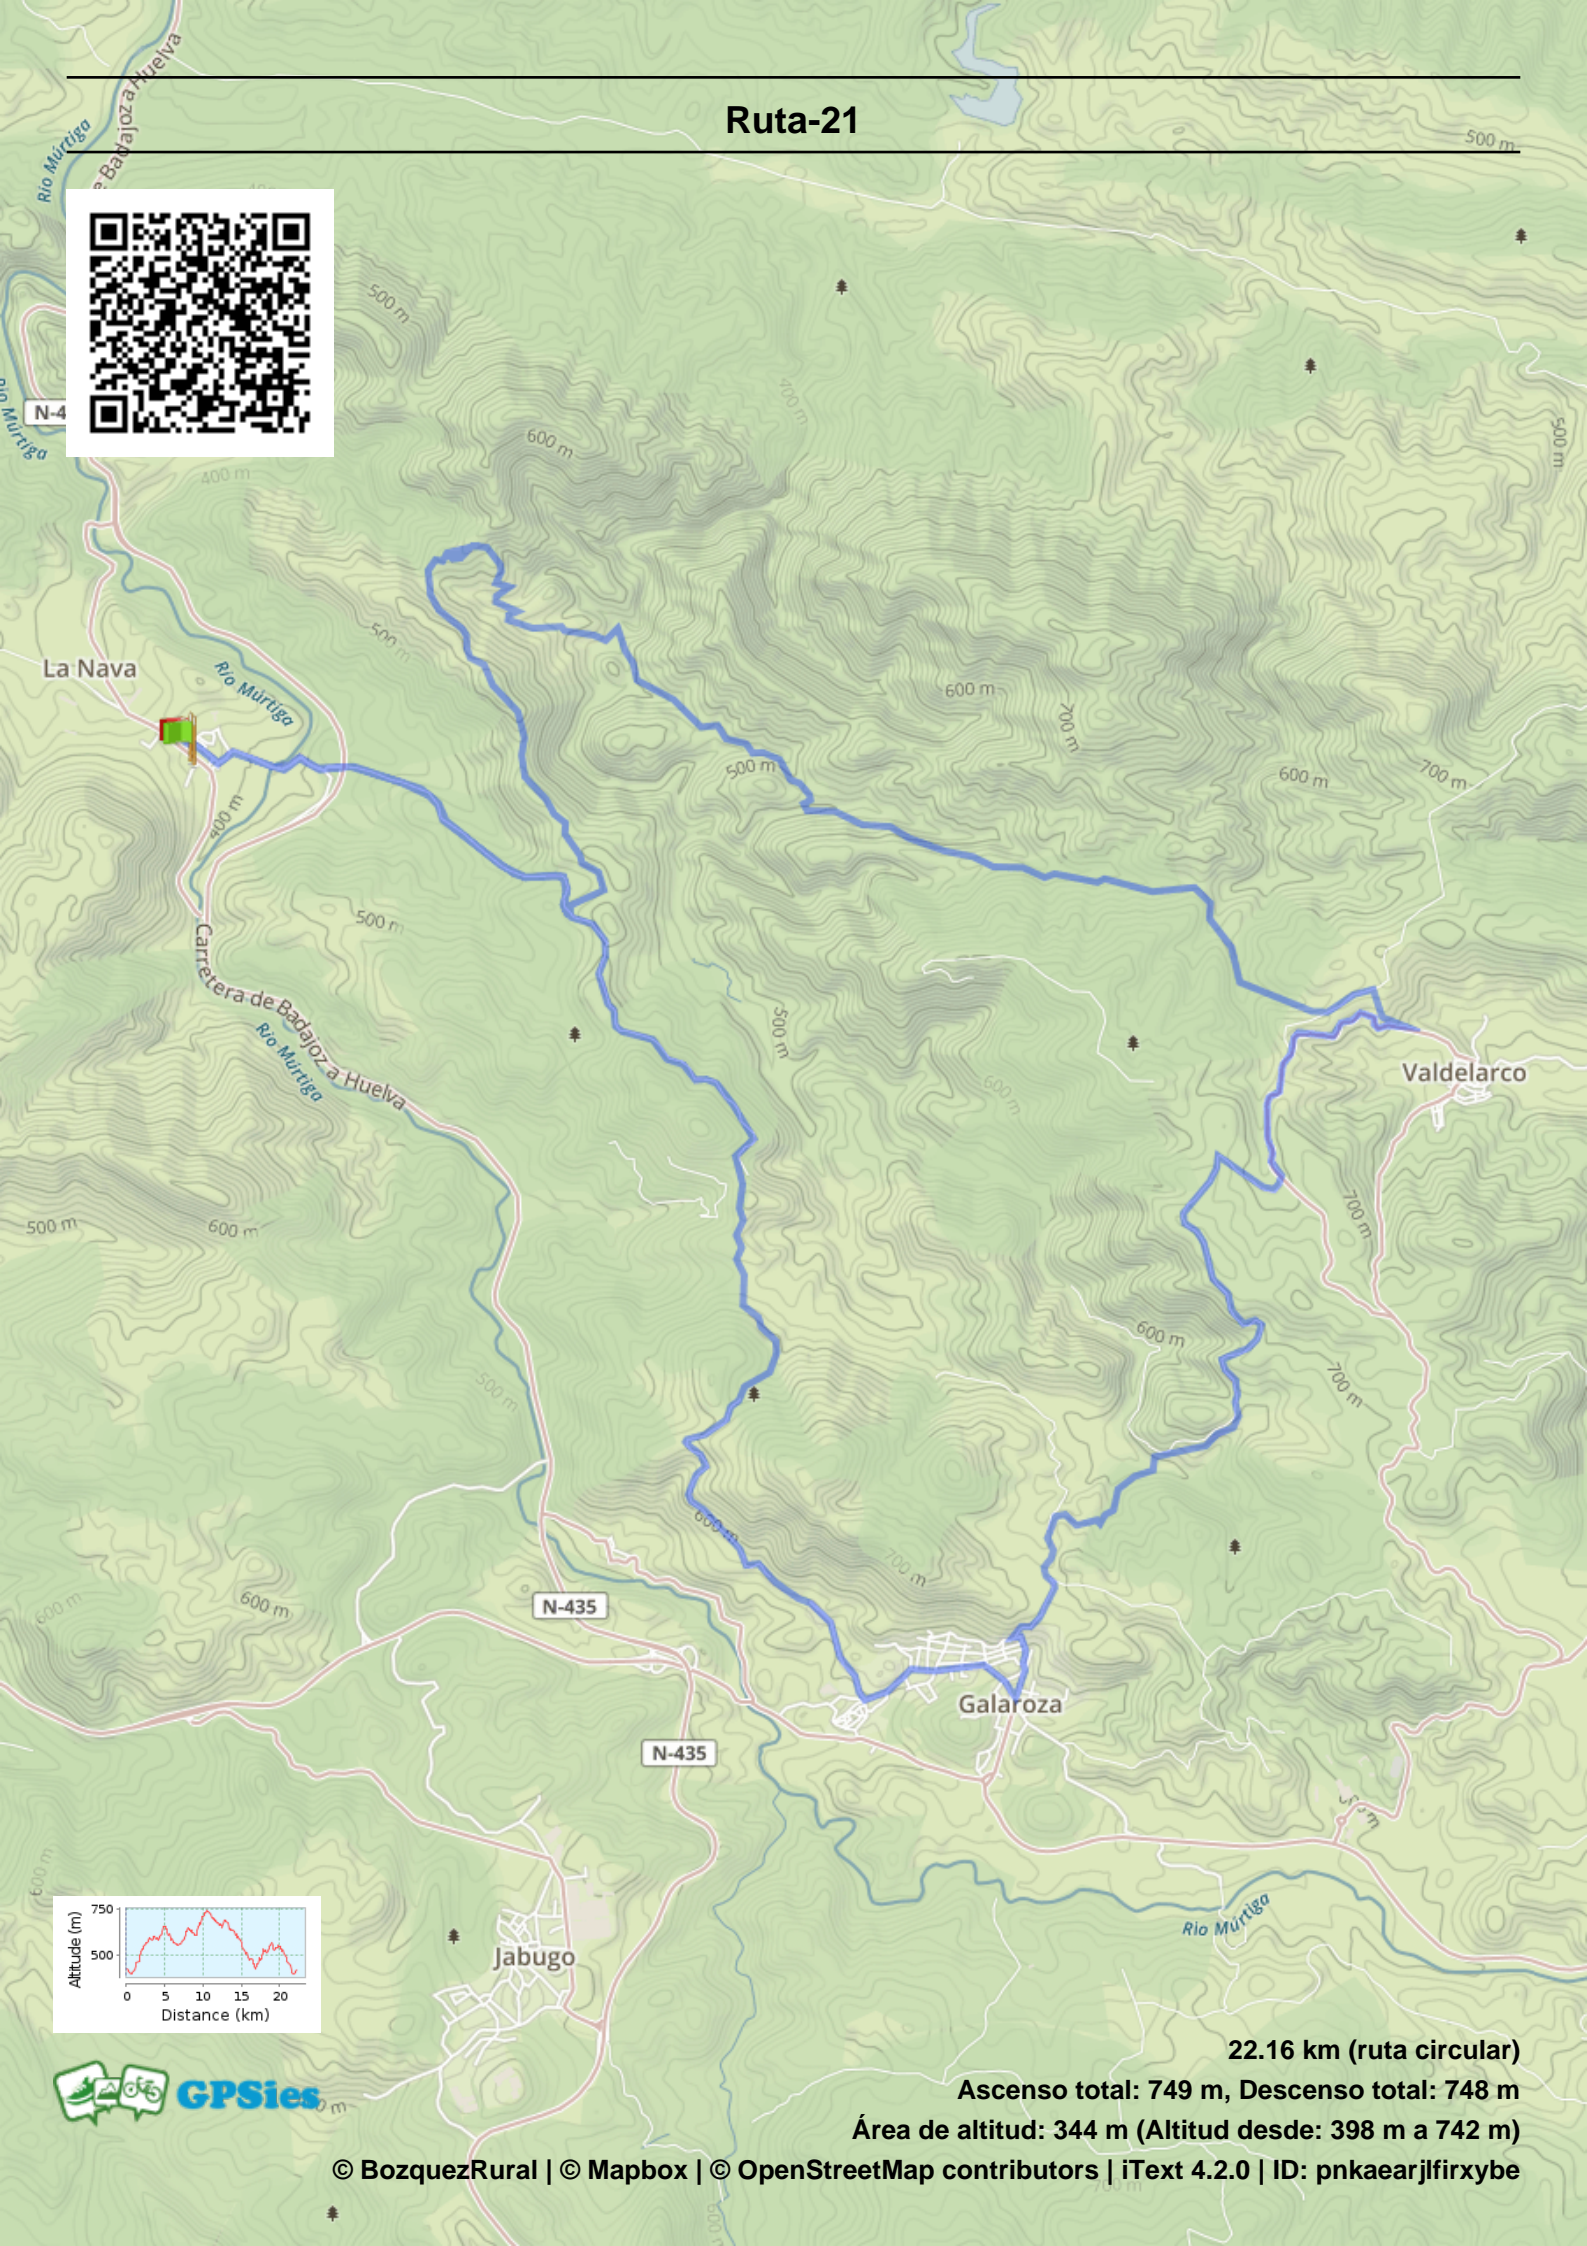

Ruta-21

22.16 km (ruta circular)

Ascenso total: 749 m, Descenso total: 748 m

Área de altitud: 344 m (Altitud desde: 398 m a 742 m)