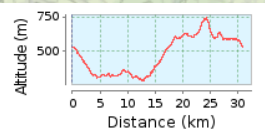

Ruta-7

N-433

30.87 km (ruta circular)

Ascenso total: 703 m, Descenso total: 703 m

Área de altitud: 471 m (Altitud desde: 274 m a 745 m)